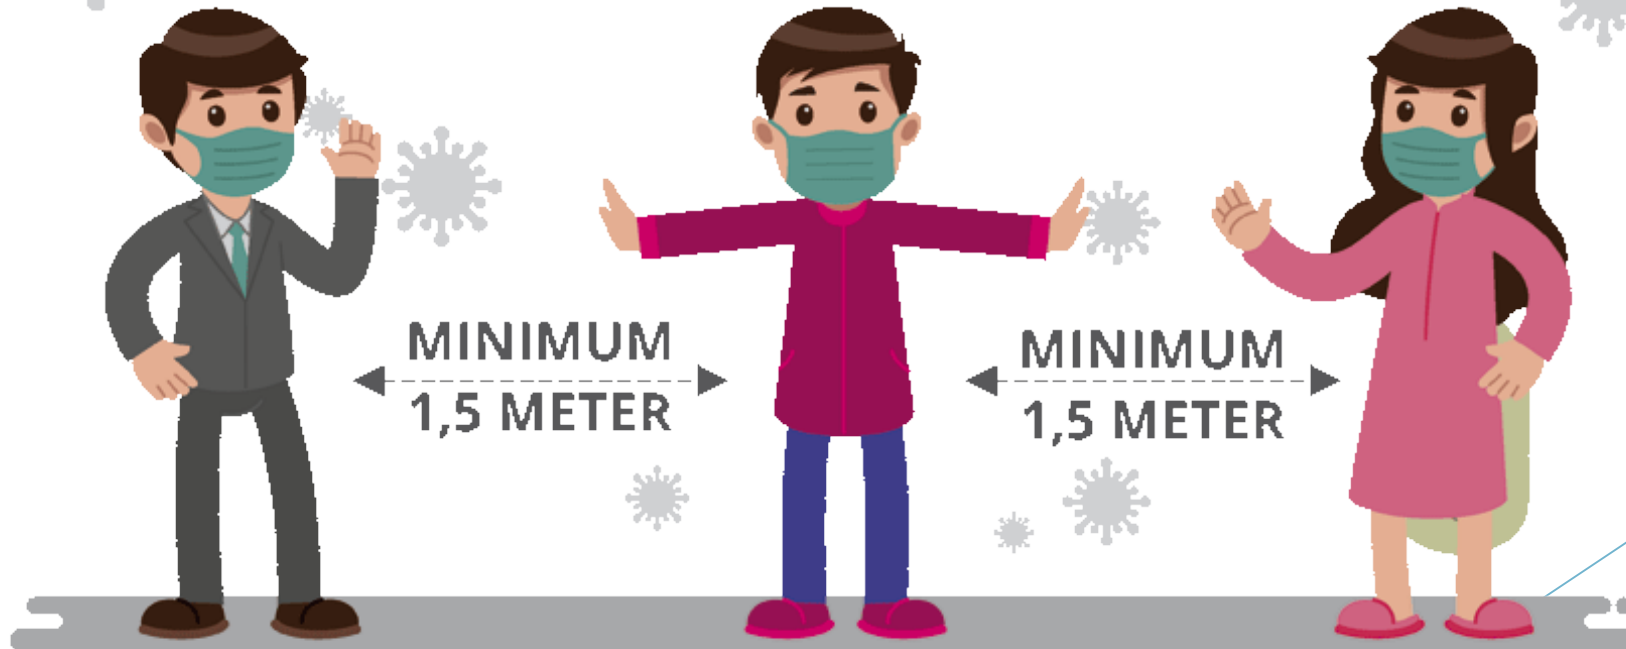

STOPPT COVID-19

**KONTAKT MIT
KRANKEN MENSCHEN
VERMEIDEN**

Regeln zur Vorbeugung

DITIB-Türkisch Islamische Gemeinde Waiblingen e.V.

STOPPT COVID-19

ABSTAND HALTEN

Regeln zur Vorbeugung

DITIB-Türkisch Islamische Gemeinde Waiblingen e.V.